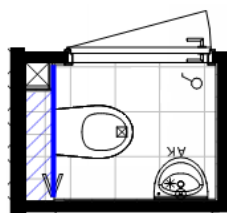

- Colman (F1 en F2)