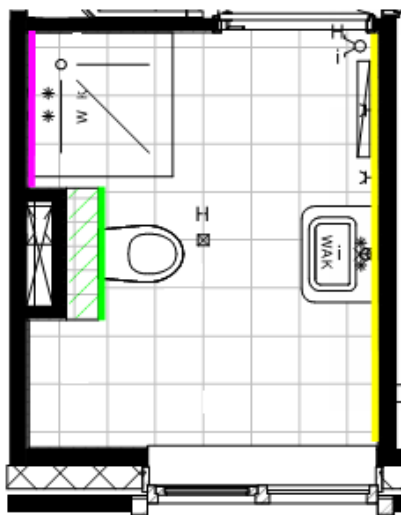

Accentwanden woningtypes:

- Frankenthaler (A)
- Alicante (B)
- Gros Maroc (C)
- Royal (D2 en D3)
- Victoria (H1 en H3)