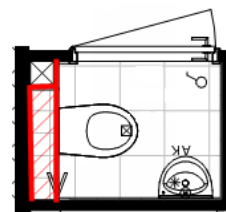

- Colman (F1 en F2)