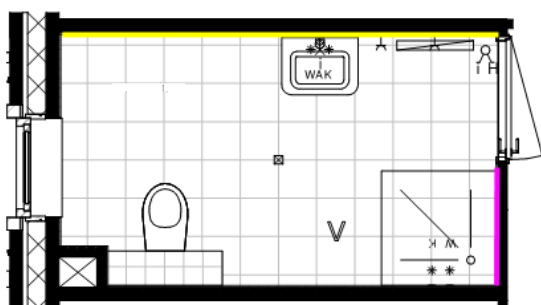

- Colman (F1 en F2)