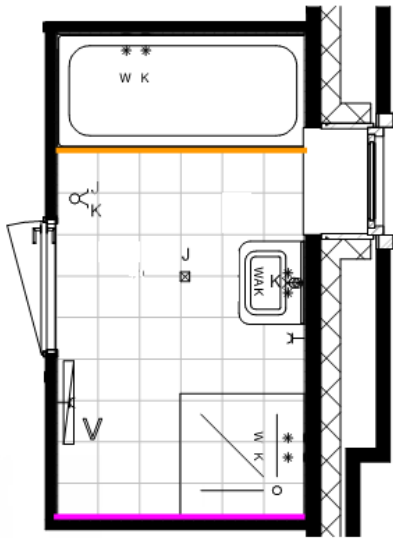

- Van der Laan (E)
- Colman (F1 en F2 – optie A.45)