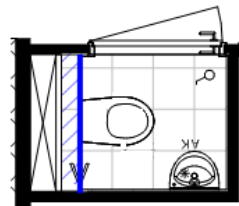

Toilet eerste verdieping