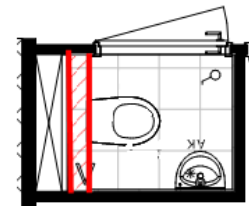

Toilet eerste verdieping