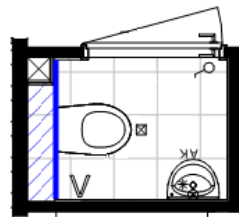

- Van der Laan (E)
- Colman (F1 en F2 – optie A.45)

Toilet begane grond