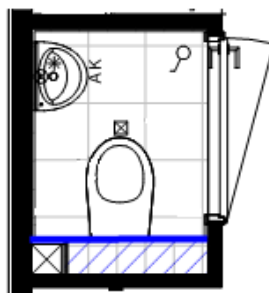

Accentwanden woningtypes:

- Frankenthaler (A)
- Alicante (B)
- Gros Maroc (C)
- Royal (D2 en D3)
- Victoria (H1 en H3)