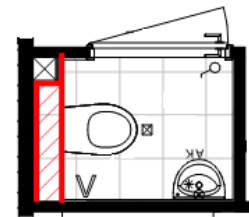

Toilet begane grond