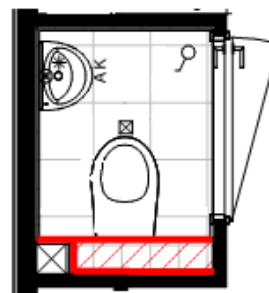

Accentwanden woningtypes:

- Frankenthaler (A)
- Alicante (B)
- Gros Maroc (C)
- Royal (D2 en D3)
- Victoria (H1 en H3)